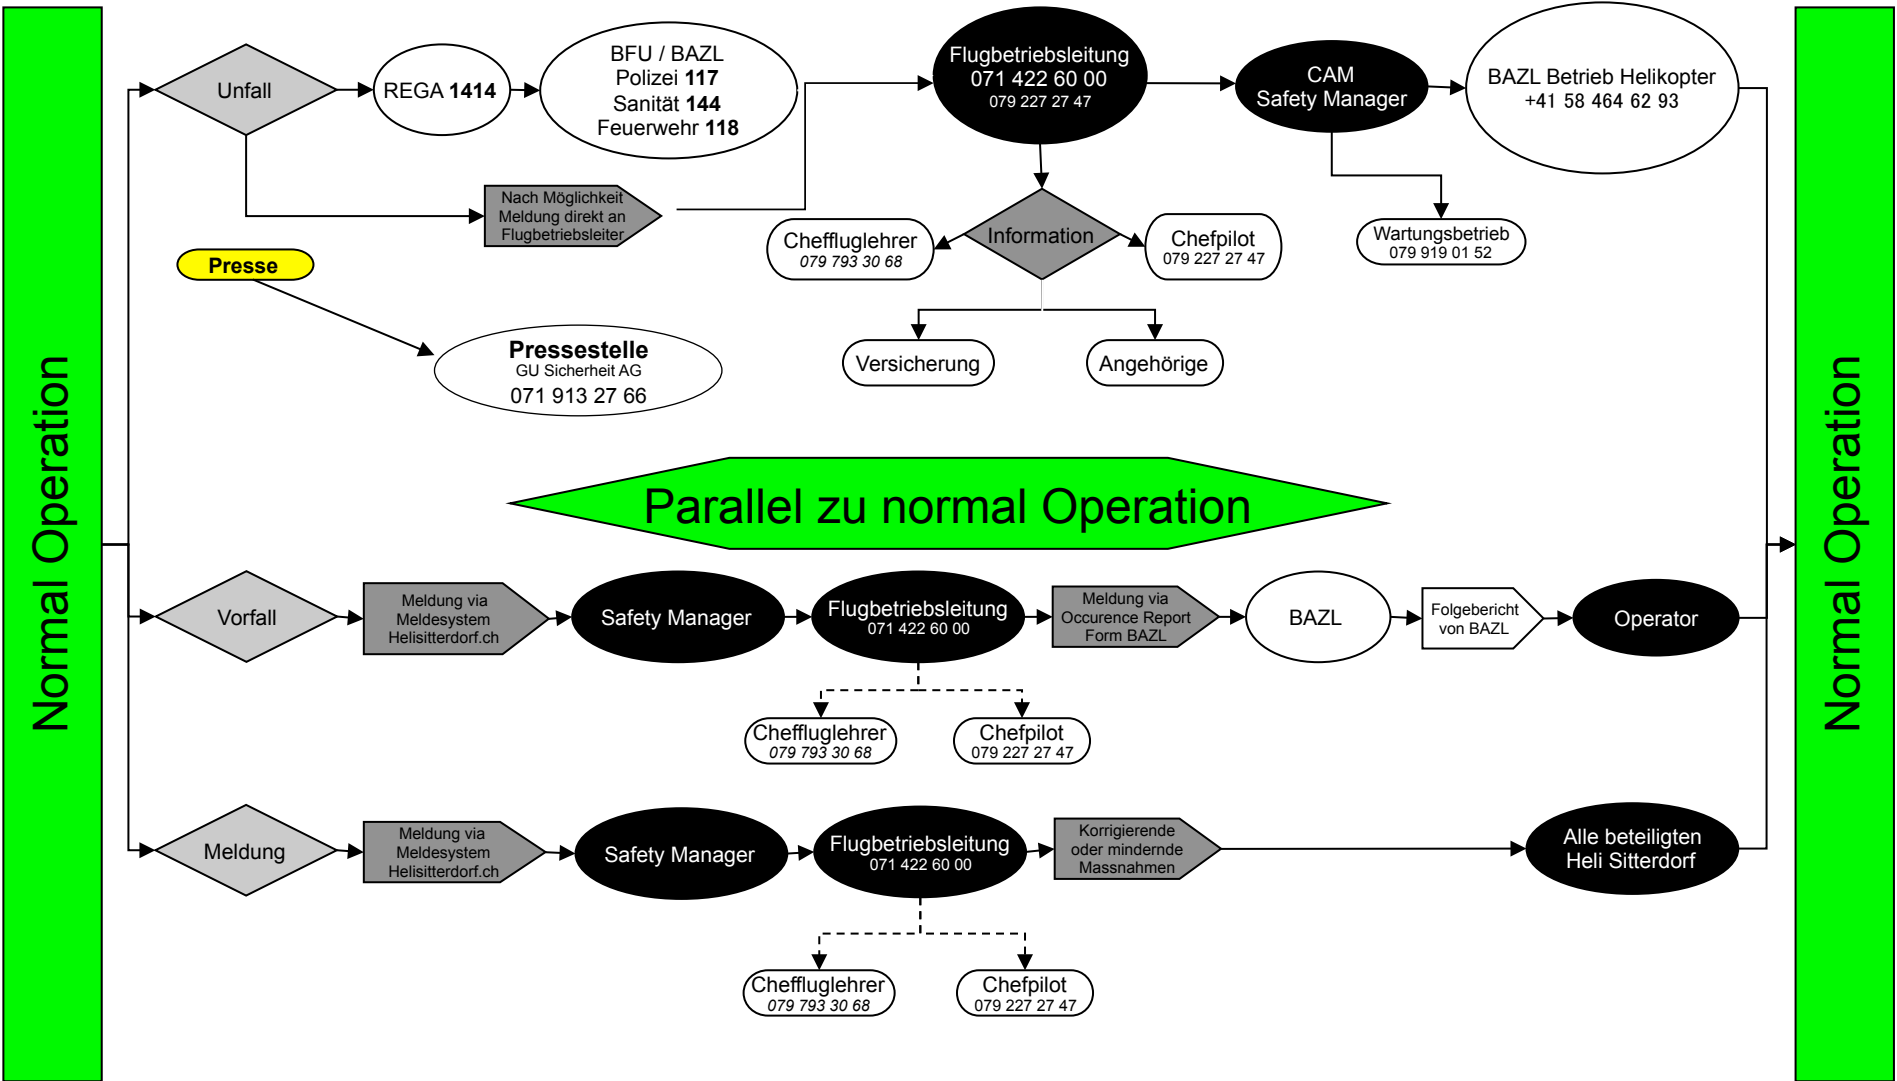

# Notfallplan Heli Sitterdorf

Wichtige Tel. Nummern:	
REGA	1414
Polizei	117
Feuerwehr	118
Sanität	144
BFU	026 662 33 00
Heli Sitterdorf	071 422 60 00

## Emergency Operation

Normal Operation

Normal Operation

## Parallel zu normal Operation